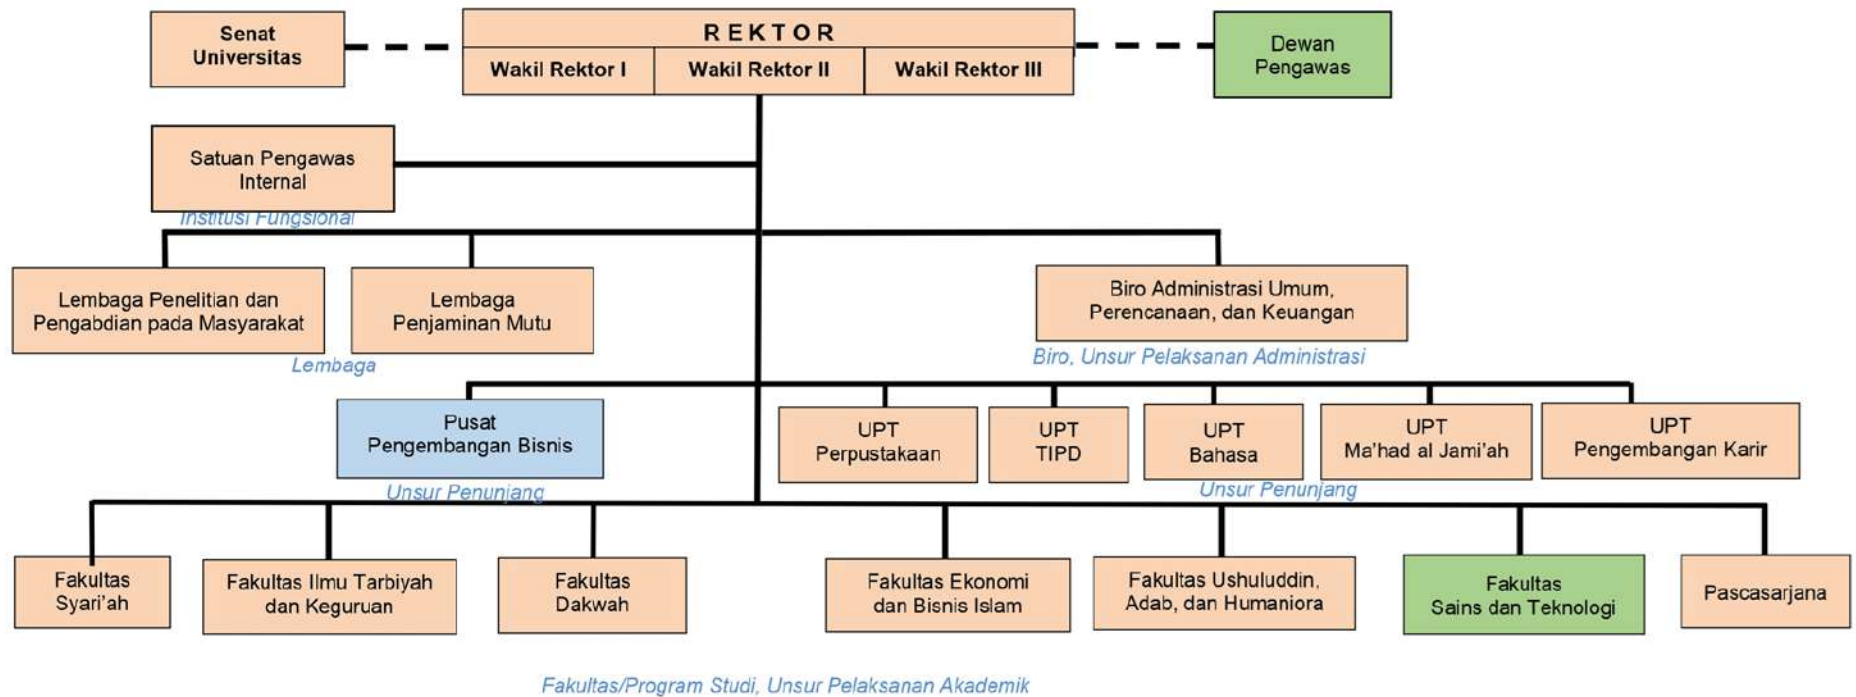

STRUKTUR ORGANISASI UIN PROFESOR KIAI HAJI SAIFUDDIN ZUHRI PURWOKERTO SETELAH MENERAPKAN PK-BLU

Telah ada saat ini

Ditata sesuai kebutuhan BLU

Baru dibentuk pada saat BLU